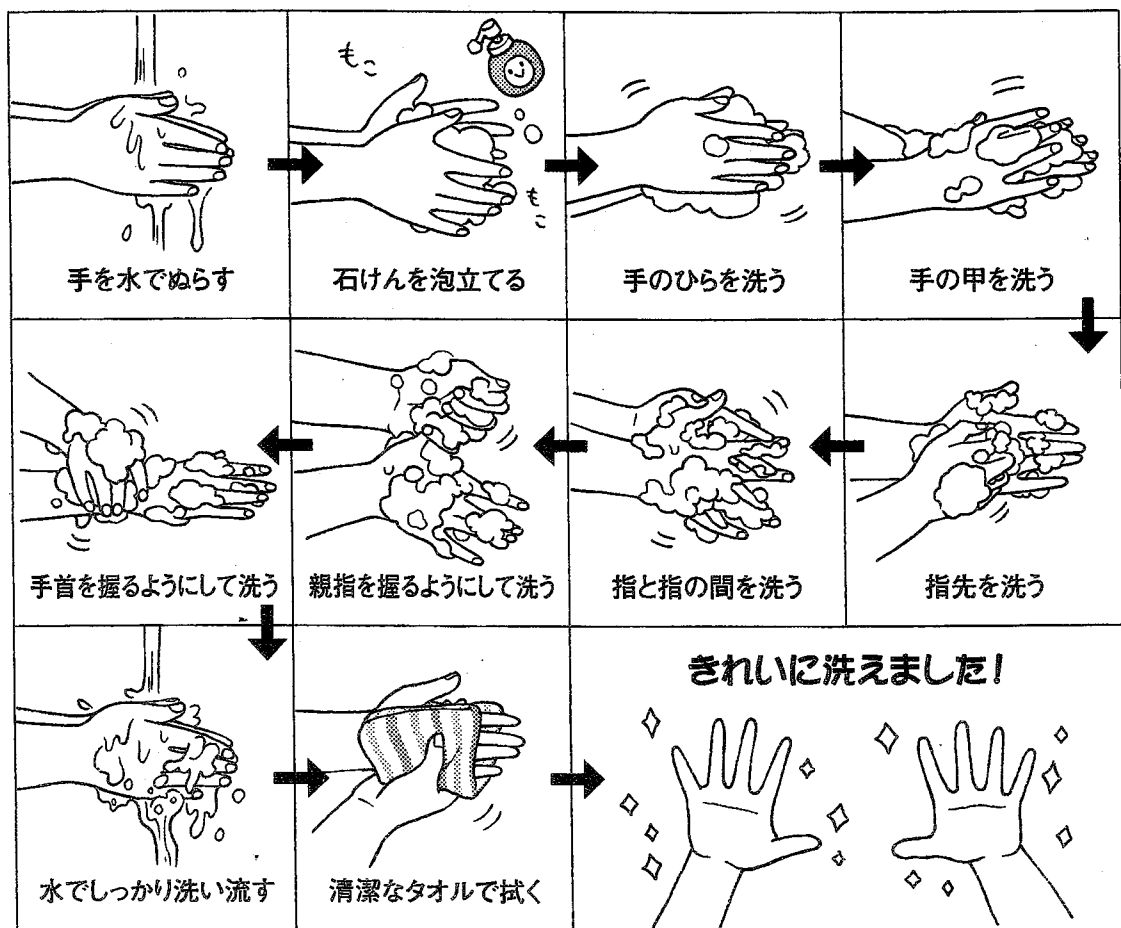

### 正月飾りを作ってみよう

12月21日(火)

時間) 10:00~11:30

場所) ひれふりランド2階・憩いの部屋

干支の虎や扇、千代紙を貼ったりしてしめ縄飾りを親子で作ってみませんか。ご家庭で好きな場所に飾り、新しい年をお迎えしましょう。

〈いずれも問い合わせ先:双葉保育園(担当・坂本)  
浜玉町浜崎 TEL56-8385〉

☆12月15日(水)に予定しておりました「もちつき会」は、新型コロナウイルス感染症防止の為、中止いたします。ご了承ください。

# 手洗い・せきエチケットなどの 基本的な対策で感染症予防を

手洗いは洗い残しがないようにしましょう

手は、いろいろなものに触れるため、手を介して感染が広がります。そのため、感染予防には石けんを使った手洗いが欠かせません。手洗いの大切さを子ども達にも伝えて、家族みんなで正しい手洗いをしていきましょう。

2021年「ほけんニュース12月号(第454号付録)」より掲載