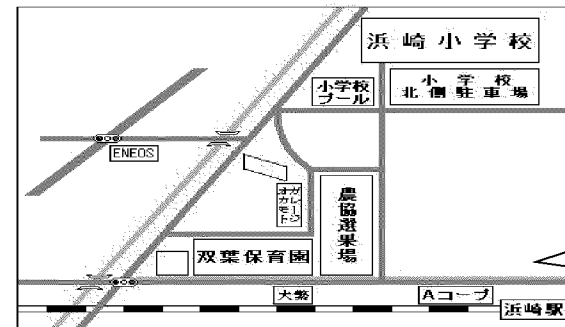

## ★親子で作ってあそぼう★

1月19日(土)

時間: 9:30~12:00

場所: 双葉保育園

少年山荘の山田祐・恭子・孟先生より『ゴムで走る自動車作り』を教えてください。  
出来上がったら、みんなで遊戯室で走らせてあそびましょう。

対象: 2歳以上の未就園児親子  
先着: 大人10名・子ども10名(10組)

### 《申込期間》

1月7日(月)~15日(火)までに双葉保育園(56-8385)へ御連絡ください。なお、双葉保育園年長児親子と一緒に参加します。

★駐車場は、双葉保育園駐車場を御利用ください。